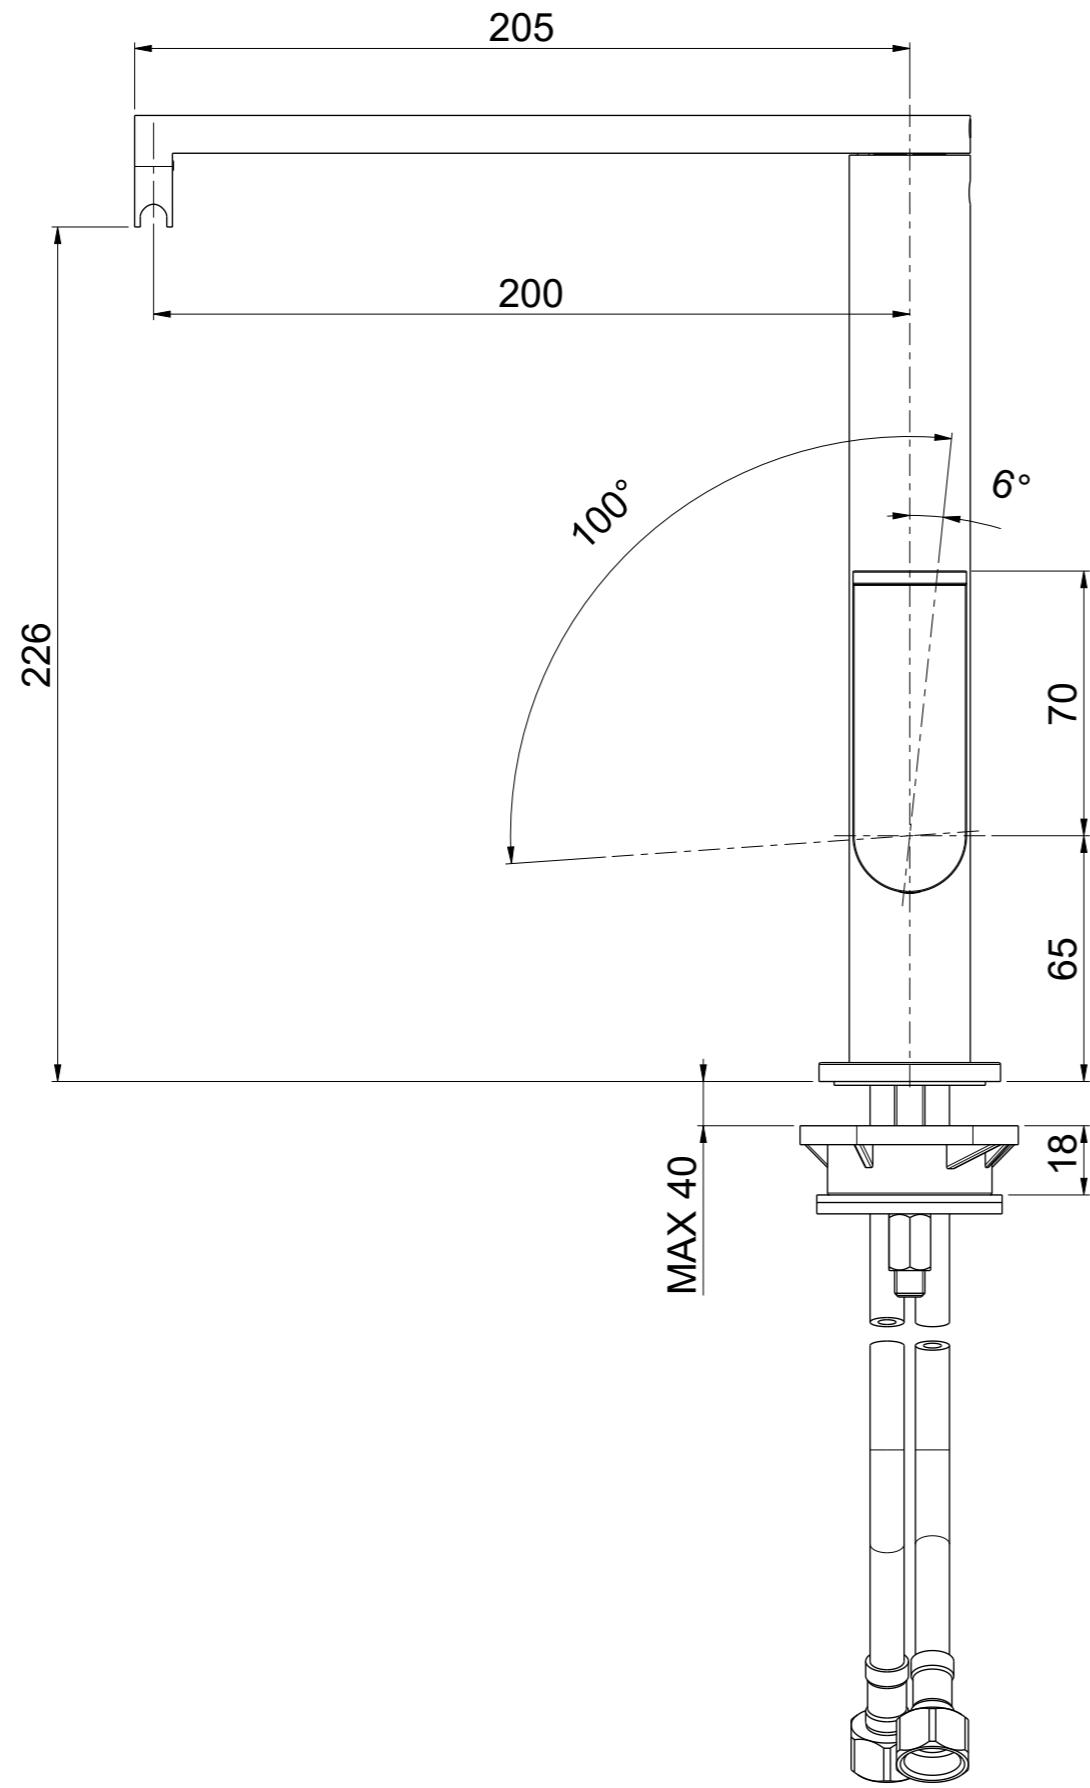

| | | | | | | | |
|---|-------------|-----------|----------|----------|-------|----------------|-----------|
| OIOLI RUBINETTERIE e-mail: mattia@oioli.com Via Pul Stretta, 10/12 28024 Gozzano (No) ITALY | DATA | 2/10/2023 | VERSIONE | PROGETTO | SCALA | CODICE DISEGNO | |
| | DISEGNATORE | B.F. | 1.1 | | 1:2 | OIPULC946RO | |
| DESCRIZIONE | | | | | | | ARTICOLO |
| LAVELLO MONOCOMANDO MONOFORO PURA | | | | | | | PULC946RO |