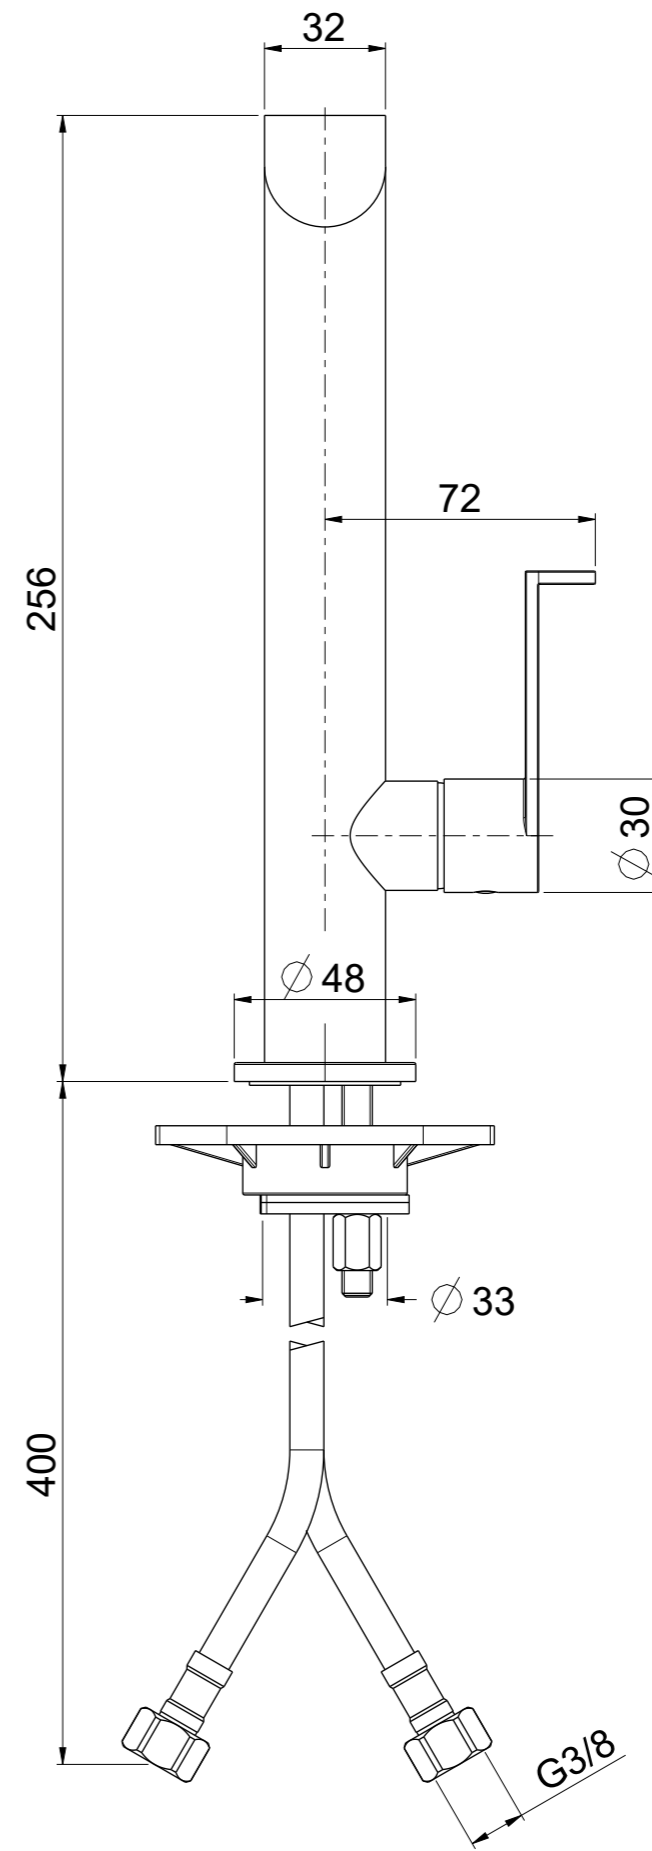

| | | | | | | | |
|---|-------------|-----------|----------|----------|-------|----------------|-----------|
| OIOLI RUBINETTERIE e-mail: mattia@oioli.com Via Pul Stretta, 10/12 28024 Gozzano (No) ITALY | DATA | 2/10/2023 | VERSIONE | PROGETTO | SCALA | CODICE DISEGNO | |
| | DISEGNATORE | B.F. | 1.1 | | 1:2 | OIPULC946RO | |
| DESCRIZIONE | | | | | | | ARTICOLO |
| LAVELLO MONOCOMANDO MONOFORO PURA | | | | | | | PULC946RO |